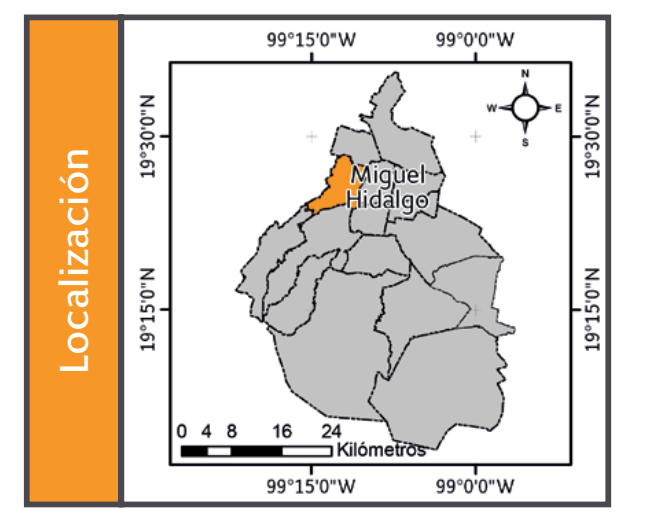

Mapa de Riesgo Sismico